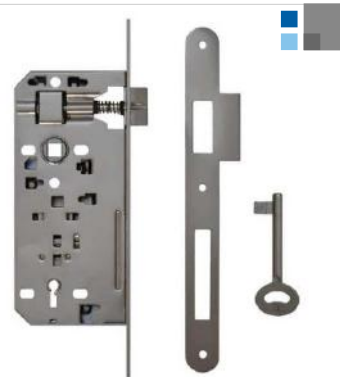

Afstand	Kruknoop	Doornmaat	Eenheid	Afwerking	Code
116	8	55	stuk	INOX	100605
116	8	50	stuk	INOX	100606

Insteeksloten serie 110

1

Toiletslot black

- insteekslot met open kast in verzinkt staal van 1,2mm dikte.
- toiletslot met dag- en nachtschoot.
- keerbare massieve dagschoot, zamac vernikkeld.
- massieve stalen nachtschoot met enkele toer.
- kruknoop uit kunststof.
- RVS voorplaat 22mm met afgeronde hoeken, 2,5mm.
- RVS keerbare sluitplaat, afgeronde hoeken, 1mm.
- voorzien van patentgaten.
- bij bestelling vermelden > aantal en artikelnummer.

Afstand	Kruknoop	Doornmaat	Eenheid	Afwerking	Code
116	8	55	stuk	ZWART	100607

Cilinderslot

- insteekslot met open kast in verzinkt staal van 1,2mm dikte.
- cilinderslot met dag- en nachtschoot.
- keerbare massieve dagschoot, zamac vernikkeld.
- massieve stalen nachtschoot met enkele toer.
- kruknoop uit kunststof.
- RVS voorplaat 22mm met afgeronde hoeken, 2,5mm.
- RVS keerbare sluitplaat, afgeronde hoeken, 1mm.
- voorzien van patentgaten.
- bij bestelling vermelden > aantal en artikelnummer.

Afstand	Kruknoop	Doornmaat	Eenheid	Afwerking	Code
110	8	55	stuk	INOX	100610
110	8	50	stuk	INOX	100611

Insteeksloten serie 90

Blind klavier slot

- insteekslot met kast in verzinkt staal van 1,2mm dikte.
- blind klavier slot met dag- en nachtschoot.
- keerbare massieve dagschoot, zamac vernikkeld.
- massieve stalen nachtschoot met dubbele toer.
- inox-look voorplaat 238*22mm met afgeronde hoeken, dikte 2,5mm.
- inox-look keerbare sluitplaat, afgeronde hoeken, ditke 1,5mm.
- voorzien van patentgaten.
- bij bestelling vermelden > aantal en artikelnummer.