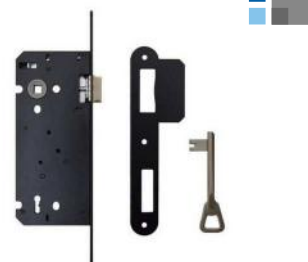

Insteeksloten serie 110

Blind klavierslot

- insteekslot met open kast in verzinkt staal van 1,2mm dikte.
- blind klavierslot met dag- en nachtschoot.
- keerbare massieve dagschoot, zamac vernikkeld.
- massieve stalen nachtschoot met enkele toer.
- kruknoop uit kunststof.
- RVS voorplaat 22mm met afgeronde hoeken, 2,5mm.
- RVS keerbare sluitplaat, afgeronde hoeken, 1mm.
- voorzien van patentgaten.
- bij bestelling vermelden > aantal en artikelnummer.

1

Afstand	Kruknoop	Doornmaat	Eenheid	Afwerking	Code
110	8	55	stuk	INOX	100600
110	8	50	stuk	INOX	100601

Blind klavierslot black

- insteekslot met open kast in verzinkt staal van 1,2mm dikte.
- blind klavierslot met dag- en nachtschoot.
- keerbare massieve dagschoot, zamac vernikkeld.
- massieve stalen nachtschoot met enkele toer.
- kruknoop uit kunststof.
- RVS voorplaat 22mm met afgeronde hoeken, 2,5mm.
- RVS keerbare sluitplaat, afgeronde hoeken, 1mm.
- voorzien van patentgaten.
- bij bestelling vermelden > aantal en artikelnummer.

Afstand	Kruknoop	Doornmaat	Eenheid	Afwerking	Code
110	8	55	stuk	ZWART	100602

Toiletslot

- insteekslot met open kast in verzinkt staal van 1,2mm dikte.
- toiletslot met dag- en nachtschoot.
- keerbare massieve dagschoot, zamac vernikkeld.
- massieve stalen nachtschoot met enkele toer.
- kruknoop uit kunststof.
- RVS voorplaat 22mm met afgeronde hoeken, 2,5mm.
- RVS keerbare sluitplaat, afgeronde hoeken, 1mm.
- voorzien van patentgaten.
- bij bestelling vermelden > aantal en artikelnummer.