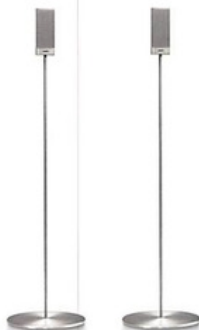

OUTLET

Satellite Speaker.

Compacte passieve luidsprekers.

Afmetingen

B 6,2 cm

H 15,0 cm

T 6,2 cm

Productinformatie:

Principe: 1-weg-gesloten
2 breedbandluidsprekers
50 watt muziekvermogen
160 Hz - 20 kHz (-6 dB)
Impedantie 8 ohm

Massieve behuizing in gepolijst en
geanodiseerd aluminium
Extra set-up mogelijkheden voor vloer-
en wandmontage beschikbaar

Totale prijs:

~~400 EUR~~

LOEWE.

€ 275